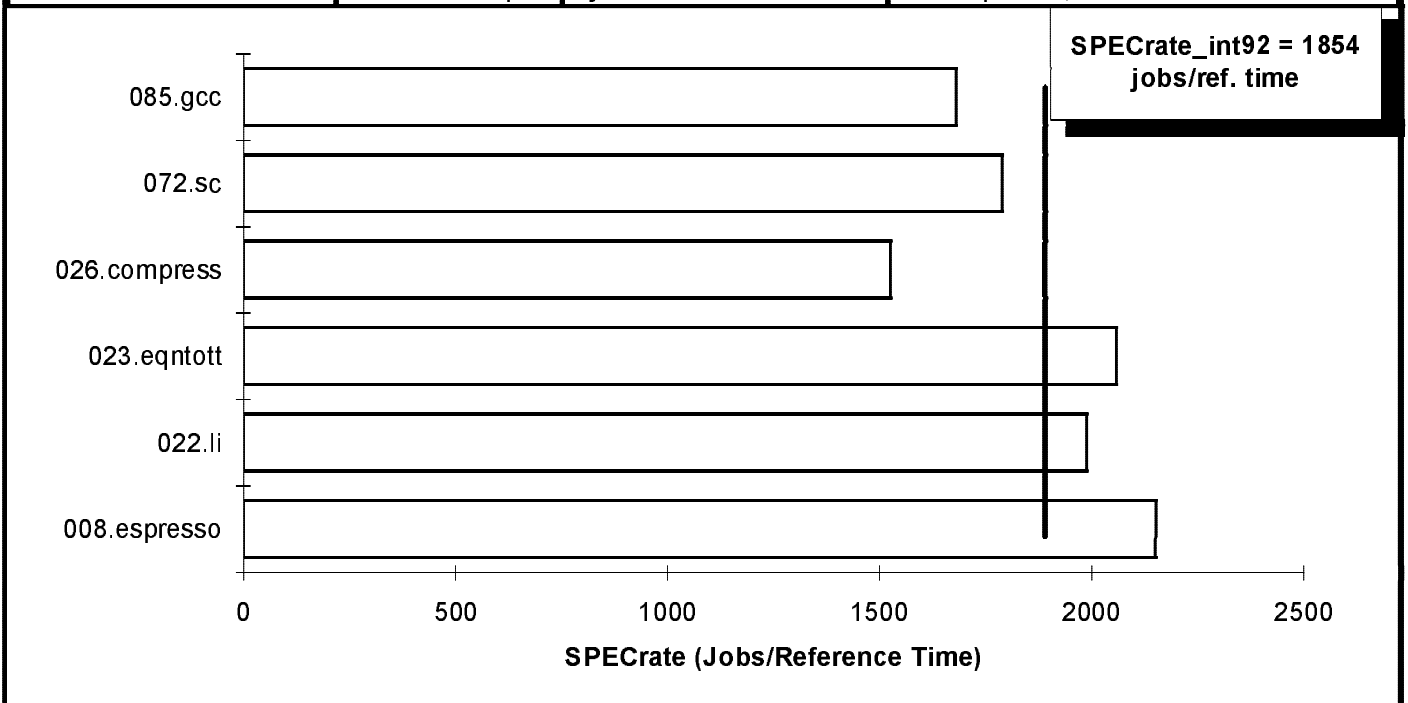

**Tuning Parameters/Notes/Summary Of Changes:**  
 Note0 All Benchmarks: EXTRA\_LDFLAGS = -Wl,-a,archive EXTRA\_CFLAGS=+DS1.1b +DA1.1  
 Note1 008.espresso, 022.li, 023.eqntott, 072.sc, and 085.gcc: OPT = +O3  
 Note2 008.espresso and 085.gcc: EXTRA\_LIBS = /usr/old/malloc3c.o  
 Note3 085.gcc: EXTRA\_CFLAGS=+Obb763